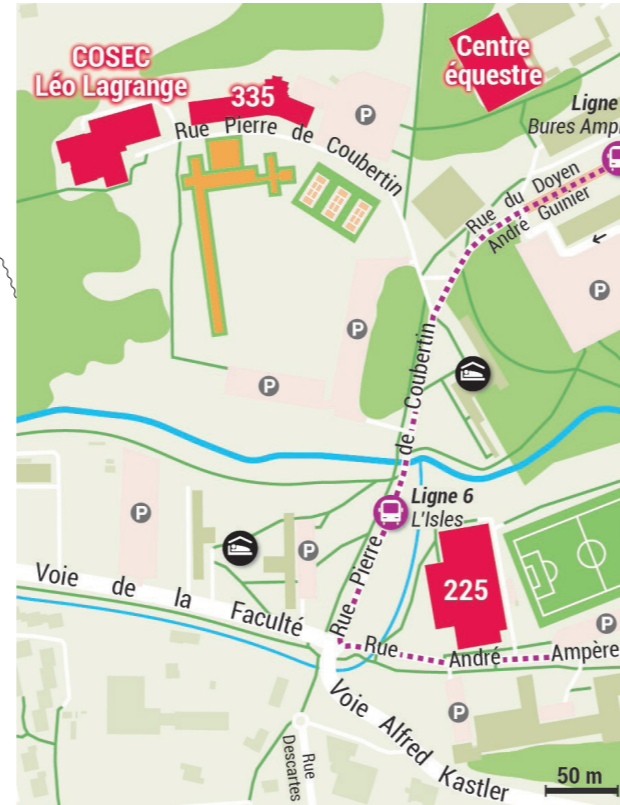

- 19 FACULTÉ JEAN MONNET
(DROIT, ÉCONOMIE, GESTION)
FACULTÉ DES SCIENCES D'ORSAY
FACULTÉ DES SCIENCES DU SPORT
ORSAY & BURES-SUR-YVETTE
Campus Vallée

- 20 IHES
- 21 INSTITUT D'OPTIQUE GRADUATE SCHOOL
INRIA
PALAISEAU
- 22 ONERA
UNIVERSITÉ D'ÉVRY
- 23 CAMPUS d'ÉVRY
- 24 IUT DE JUVISY
- 25 IUT DE BRÉTIGNY
CHÂTEAU LA FONTAINE

Plan des campus

Faculté des Sciences du Sport

université
PARIS-SACLAY

FACULTÉ
DES SCIENCES
DU SPORT

Faculté des Sciences du Sport

1 SITE • 6 BÂTIMENTS

BURES-SUR-YVETTE • ORSAY

UNIVERSITÉ PARIS-SACLAY • PLANS DES CAMPUS

@ www.faculte-sciences-sport.universite-paris-saclay.fr

20 min à pied

RER B • Bures-sur-Yvette
6 min à pied depuis
le bâtiment 225

Site d'Orsay B
Rue du Doyen
Georges Poitou,
91400 Orsay

Orsay-Ville
Bus 6 arrêt
Bibliothèque ou 10 min
à pied
Le Guichet
13 min à pied

sortie 11
Orsay-Centre

5 min en bus (ligne 6)

10 min à pied

Site d'Orsay A
Rue Pierre de Coubertin, 91440
Bures-sur-Yvette

Bures-sur-Yvette
10 min à pied

sortie n° 12 Bures-sur-
Yvette puis D188