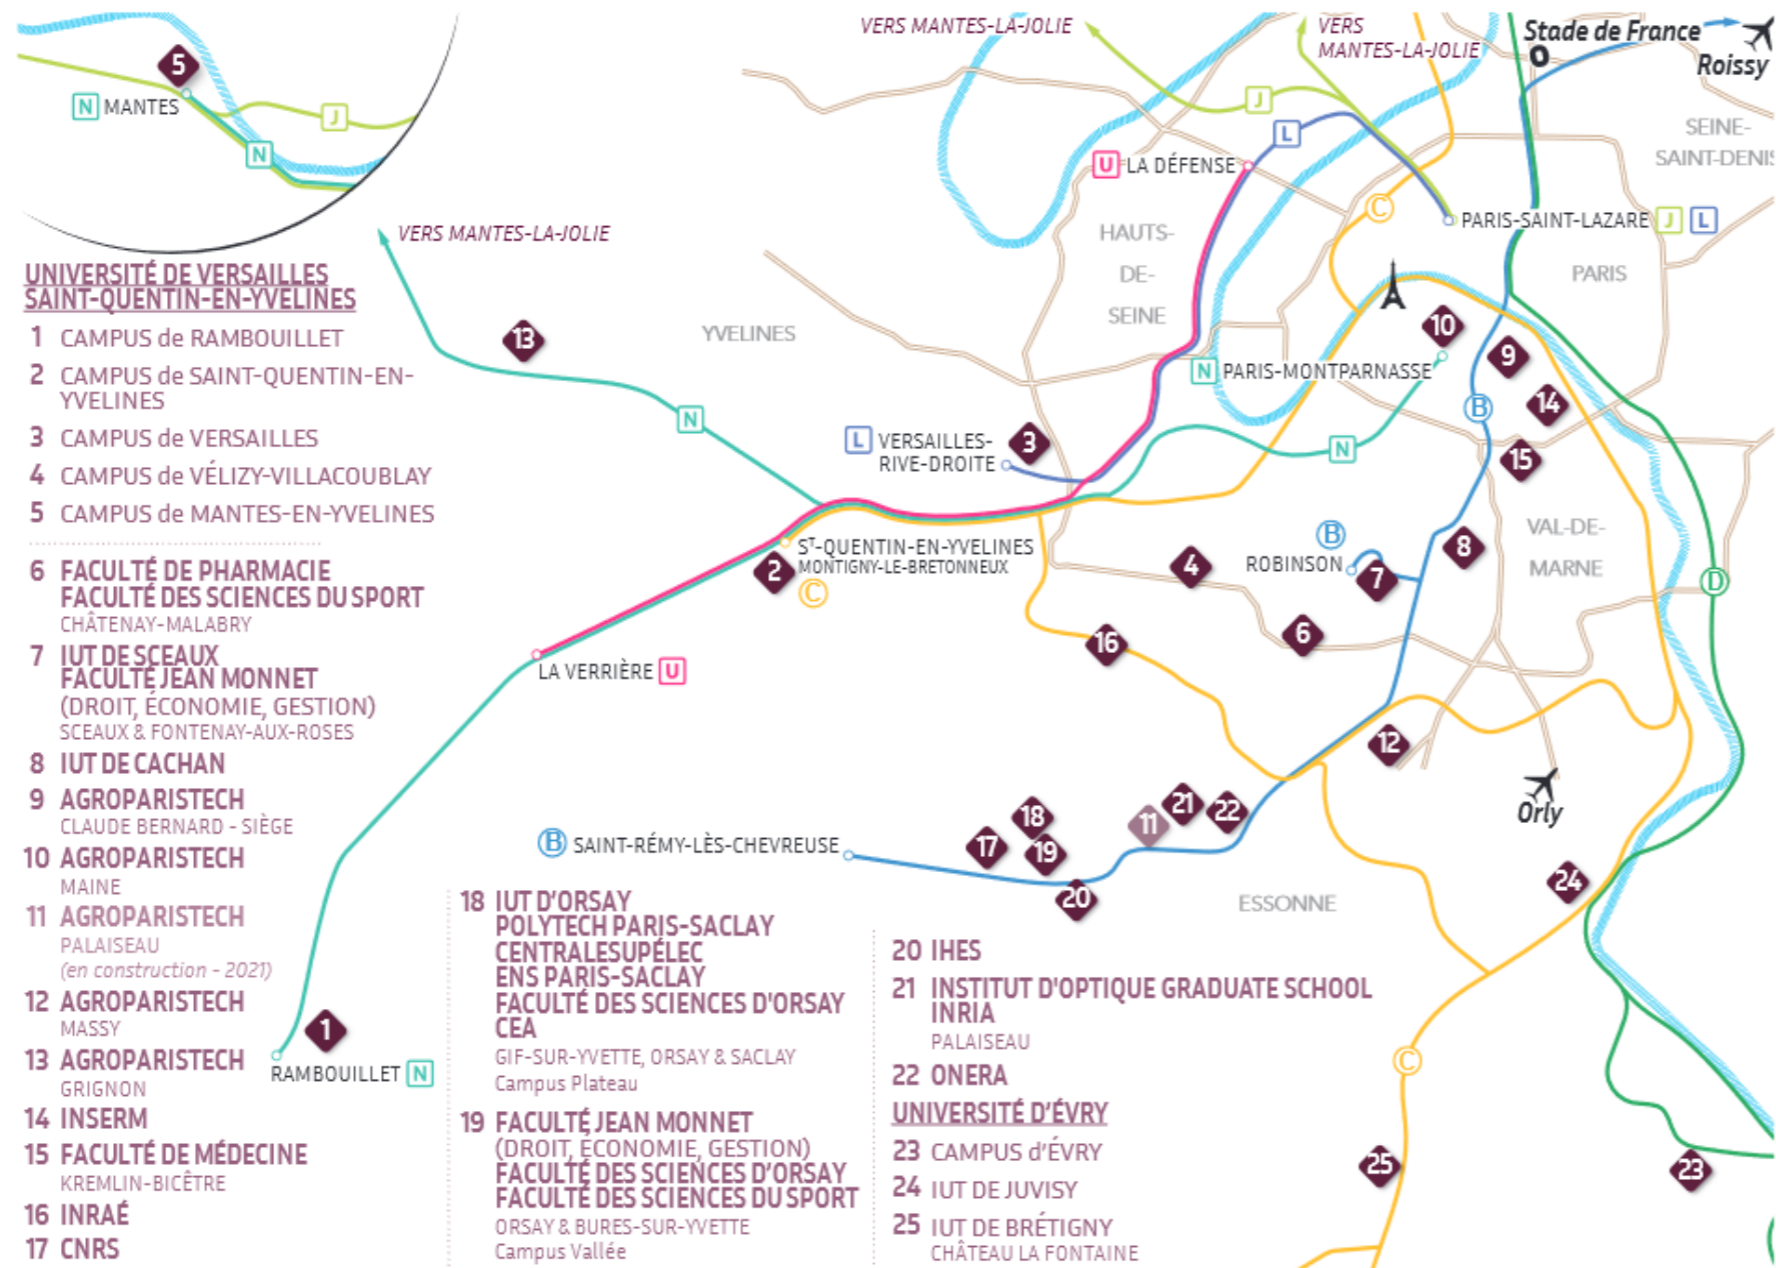

Les campus de l'Université Paris-Saclay

université
PARIS-SACLAY

UNIVERSITÉ DE VERSAILLES SAINT-QUENTIN-EN-YVELINES

- 1 CAMPUS de RAMBOUILLET
- 2 CAMPUS de SAINT-QUENTIN-EN-YVELINES
- 3 CAMPUS de VERSAILLES
- 4 CAMPUS de VÉLIZY-VILLACOUBLAY
- 5 CAMPUS de MANTES-EN-YVELINES

- 19 FACULTÉ JEAN MONNET
(DROIT, ÉCONOMIE, GESTION)
FACULTÉ DES SCIENCES D'ORSAY
FACULTÉ DES SCIENCES DU SPORT
ORSAY & BURES-SUR-YVETTE
Campus Vallée

- 20 IHES
- 21 INSTITUT D'OPTIQUE GRADUATE SCHOOL
INRIA
PALAISEAU
- 22 ONERA
UNIVERSITÉ D'ÉVRY
- 23 CAMPUS d'ÉVRY
- 24 IUT DE JUVISY
- 25 IUT DE BRÉTIGNY
CHÂTEAU LA FONTAINE

@ www.faculte-sciences-sport.universite-paris-saclay.fr

20 min à pied

RER B • Bures-sur-Yvette
6 min à pied depuis
le bâtiment 225

Site d'Orsay B
Rue du Doyen
Georges Poitou,
91400 Orsay

Orsay-Ville
Bus 6 arrêt
Bibliothèque ou 10 min
à pied
Le Guichet
13 min à pied

sortie 11
Orsay-Centre

5 min en bus (ligne 6)

10 min à pied

Site d'Orsay A
Rue Pierre de Coubertin, 91440
Bures-sur-Yvette

Bures-sur-Yvette
10 min à pied

sortie n° 12 Bures-sur-
Yvette puis D188