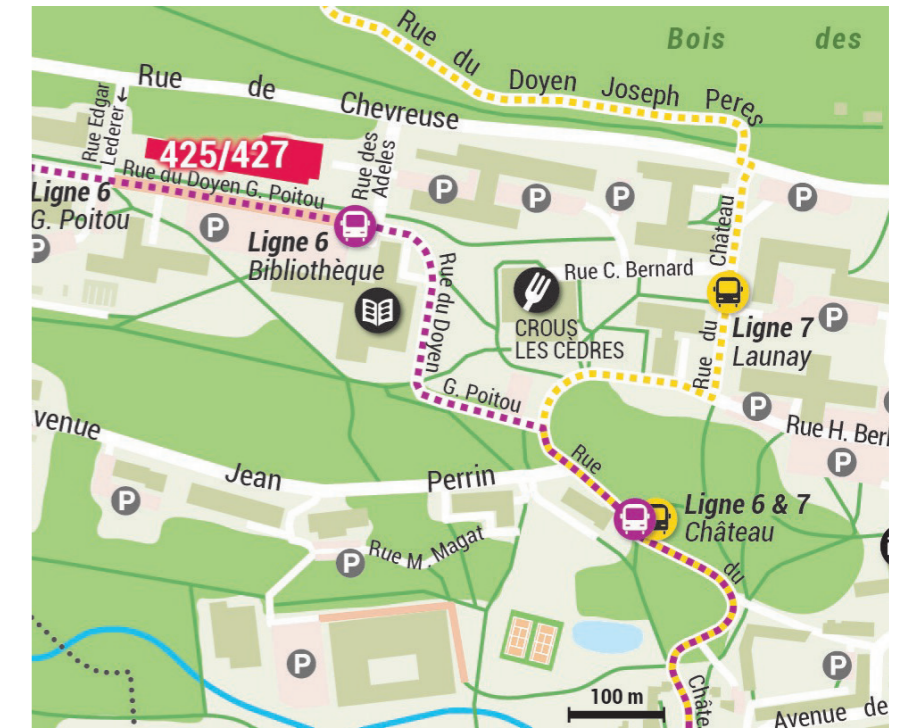

Plan des campus

Faculté des Sciences du Sport

université
PARIS-SACLAY

FACULTÉ
DES SCIENCES
DU SPORT

Faculté des Sciences du Sport

1 SITE • 6 BÂTIMENTS

BURES-SUR-YVETTE • ORSAY

UNIVERSITÉ PARIS-SACLAY • PLANS DES CAMPUS

@ www.faculte-sciences-sport.universite-paris-saclay.fr

20 min à pied

RER B • Bures-sur-Yvette
6 min à pied depuis
le bâtiment 225

Site d'Orsay B
Rue du Doyen
Georges Poitou,
91400 Orsay

Orsay-Ville
Bus 6 arrêt
Bibliothèque ou 10 min
à pied
Le Guichet
13 min à pied

sortie 11
Orsay-Centre

5 min en bus (ligne 6)

10 min à pied

Site d'Orsay A
Rue Pierre de Coubertin, 91440
Bures-sur-Yvette

Bures-sur-Yvette
10 min à pied

sortie n° 12 Bures-sur-
Yvette puis D188