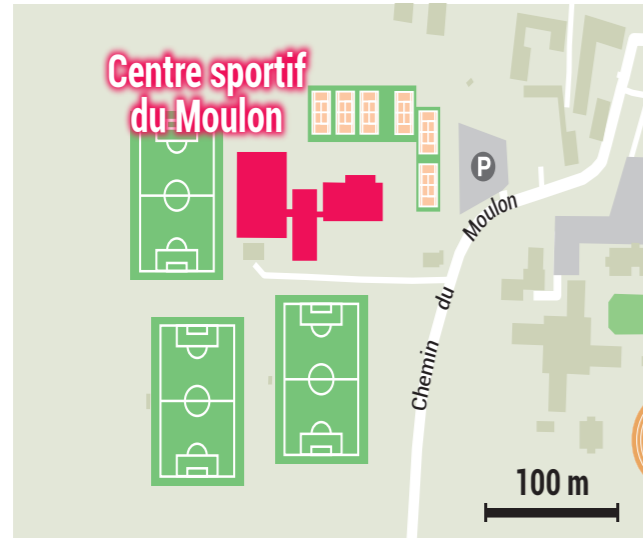

- 19 FACULTÉ JEAN MONNET
(DROIT, ÉCONOMIE, GESTION)
FACULTÉ DES SCIENCES D'ORSAY
FACULTÉ DES SCIENCES DU SPORT
ORSAY & BURES-SUR-YVETTE
Campus Vallée

- 20 IHES
- 21 INSTITUT D'OPTIQUE GRADUATE SCHOOL
INRIA
PALAISEAU
- 22 ONERA
UNIVERSITÉ D'ÉVRY
- 23 CAMPUS d'ÉVRY
- 24 IUT DE JUVISY
- 25 IUT DE BRÉTIGNY
CHÂTEAU LA FONTAINE

Plan des campus

Faculté des Sciences du Sport

université
PARIS-SACLAY

FACULTÉ
DES SCIENCES
DU SPORT

Faculté des Sciences du Sport

1 SITE • 6 BÂTIMENTS

BURES-SUR-YVETTE • ORSAY

UNIVERSITÉ PARIS-SACLAY • PLANS DES CAMPUS

@ www.faculte-sciences-sport.universite-paris-saclay.fr

20 min à pied

RER B • Bures-sur-Yvette
6 min à pied depuis
le bâtiment 225

Site d'Orsay B
Rue du Doyen
Georges Poitou,
91400 Orsay

Orsay-Ville
Bus 6 arrêt
Bibliothèque ou 10 min
à pied
Le Guichet
13 min à pied